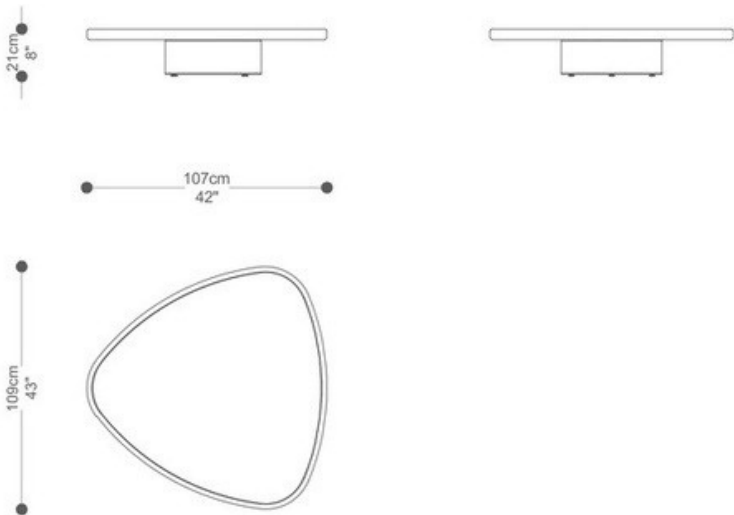

**BRETON**

MESA DE CENTRO  
**BOSSA 01**

COLEÇÃO BRASIL

POR:  
Triptyque

MESA DE CENTRO BL10

MESA DE CENTRO  
**BOSSA 01**

**BRETON**

## MESA DE CENTRO BL10

GARANTIA: 1 ano EMBALAGEM: O produto é embalado em papelão, com bordas e cantos protegidos com cantoneiras de polietileno e envolto em filme plástico.